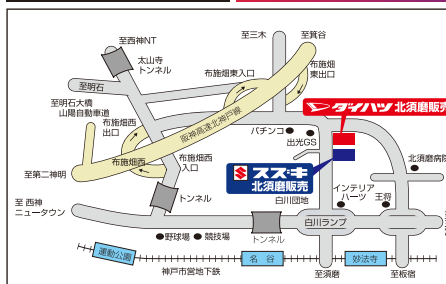

支払総額
145万円

(税込)

車両価格 1,390,000円 / 諸費用 60,000円

R1 年式 タントカスタム 660 RS
バックカメラ/ナビ
両側パワーサイドドア

●パール
●検査R8年9月
●AT●走行32,000km●修歴無

おクルマのことなら **CSK**

株式会社 **カーショップ神戸**

神戸市須磨区白川台7丁目1番地の10
078-743-0011